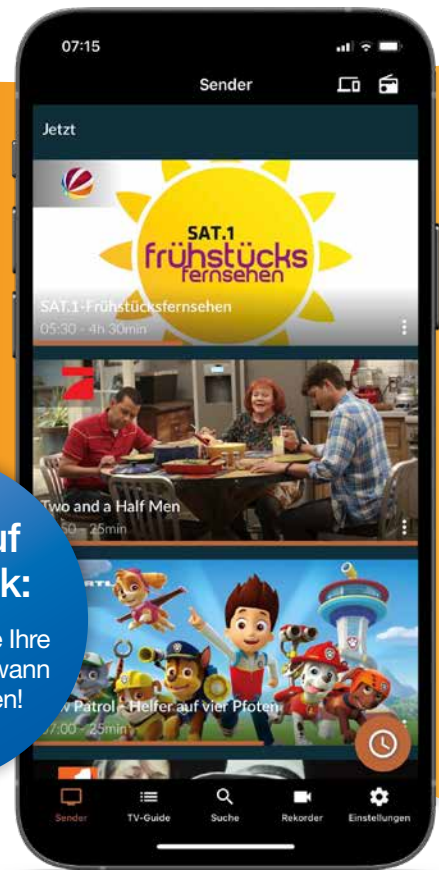

Über **200 kostenfreie TV- und
Radio-Sender** inklusive

Programmorschau dank TV Guide

HD-Sender inklusive

Freiheit auf Knopfdruck:

Sehen Sie zuhause Ihre
Lieblingssendung wann
und wo Sie wollen!

MOBILE APP + TV-GERÄT^{1,3} 9,90 € /Monat

IP-TV APP FÜR TABLET & SMARTPHONE
SET-TOP-BOX FÜR DAS TV-GERÄT

Zusätzliche Vorteile zur reinen Mobile App:

Kompakte **Set-Top-Box**: WLAN- und 4K-fähig!⁴
Für den perfekten Fernsehgenuss auf auch Ihrem
TV-Gerät zusätzlich zur **Mobile App**.