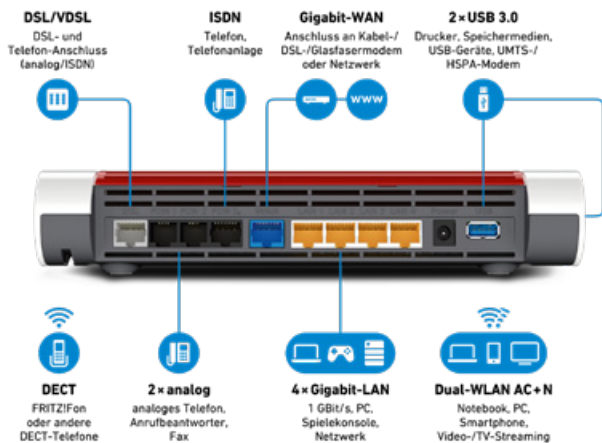

FRITZ!BOX

SIE HABEN DIE WAHL!

Basis FRITZ!Box 7530

KOSTENLOS!*

- ✓ WLAN Router mit AC/N-Standard
AC: bis 866 Mbit/s, 5 GHz
N: bis 400 Mbit/s, 2,4 GHz
- ✓ 4x Gigabit Ethernet-LAN-Anschluss
- ✓ 1x Anschluss für analoge Telefone
- ✓ 1x USB 3.0
- ✓ DECT und Mediaserver
- ✓ Fax- und Anrufbeantworter-Funktion

- 1 ANSCHLIESSEN**
mit übersichtlicher Anleitung
- 2 EINRICHTEN** persönlicher Einstellungen:
Schritt für Schritt über die Browseroberfläche
- 3 FERTIG!**

MEHR DETAILS UNTER: www.glasfaser-ostbayern.de/fritzbox

FUNKTIONSUMFANG IM KURZÜBERBLICK*

FRITZ!Box 7530

- ✓ VDSL- und ADSL2+-Router
- ✓ Dual-WLAN AC + N mit 866 (5 GHz) + 400 MBit/s (2,4 GHz) gleichzeitig
- ✓ Telefonanlage für ISDN, IP und analog inklusive Anrufbeantworter und Faxfunktion
- ✓ DECT-Basis für bis zu 6 Schnurlostelefone
- ✓ 4x Gigabit-LAN für PC, Spielekonsole und mehr
- ✓ 1x USB 3.0 für Drucker und Speicher (NAS)
- ✓ Mediaserver für Musik, Bilder und Filme im Heimnetz
- ✓ NAS-Funktionalität (FTP, SMB, UPnP AV)
- ✓ FRITZ!OS mit MyFRITZ!, FRITZ!App, Smart-Home-Funktionen, Cloud-Kontakten und mehr
- ✓ High-Performance-Routing auch für den Betrieb mit Kabelmodem oder am Glasfaser-Anschluss
- ✓ Einfaches Einrichten über die Browseroberfläche

FRITZ!Box 7590

- ✓ VDSL- und ADSL2+-Router
- ✓ 4x4 WLAN AC + N mit Multi-User MIMO WLAN AC (bis 1733 Mbit/s brutto, 5 GHz) und N (bis 800 Mbit/s brutto, 2,4 GHz) gleichzeitig
- ✓ Telefonanlage für ISDN, IP und analog inklusive Anrufbeantworter und Faxfunktion
- ✓ DECT-Basis für bis zu 6 Schnurlostelefone
- ✓ 4x Gigabit-WAN für PC, Spielekonsole und mehr
- ✓ 2x USB 3.0 für Drucker und Speicher (NAS)
- ✓ Mediaserver für Musik, Bilder und Filme im Heimnetz
- ✓ NAS-Funktionalität (FTP, SMB, UPnP AV)
- ✓ FRITZ!OS mit MyFRITZ!, FRITZ!App, Smart-Home-Funktionen, Cloud-Kontakten und mehr
- ✓ High-Performance-Routing auch für den Betrieb mit Kabelmodem oder am Glasfaser-Anschluss
- ✓ Einfaches Einrichten über die Browseroberfläche