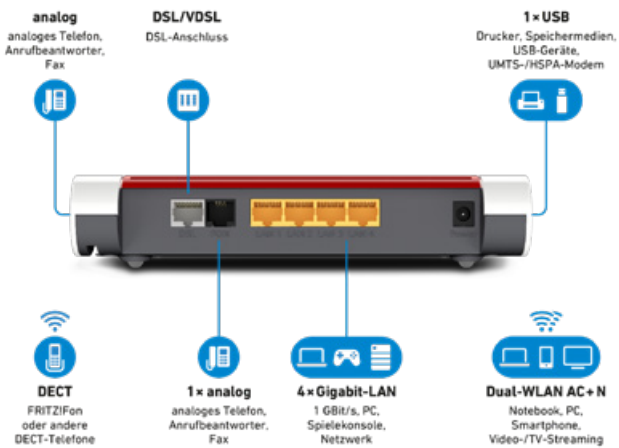

FRITZ!BOX

SIE HABEN DIE WAHL!

Basis FRITZ!Box 7530

KOSTENLOS!*

- ✓ WLAN Router mit AC/N-Standard
AC: bis 866 Mbit/s, 5 GHz
N: bis 400 Mbit/s, 2,4 GHz
- ✓ 4x Gigabit Ethernet-LAN-Anschluss
- ✓ 1x Anschluss für analoge Telefone
- ✓ 1x USB 3.0
- ✓ DECT und Mediaserver
- ✓ Fax- und Anrufbeantworter-Funktion

FUNKTIONSUMFANG IM KURZÜBERBLICK*

FRITZ!Box 7530

- ✓ VDSL- und ADSL2+-Router
- ✓ Dual-WLAN AC + N mit 866 (5 GHz) + 400 MBit/s (2,4 GHz) gleichzeitig
- ✓ Telefonanlage für ISDN, IP und analog inklusive Anrufbeantworter und Faxfunktion
- ✓ DECT-Basis für bis zu 6 Schnurlostelefone
- ✓ 4x Gigabit-LAN für PC, Spielekonsole und mehr
- ✓ 1x USB 3.0 für Drucker und Speicher (NAS)
- ✓ Mediaserver für Musik, Bilder und Filme im Heimnetz
- ✓ NAS-Funktionalität (FTP, SMB, UPnP AV)
- ✓ FRITZ!OS mit MyFRITZ!, FRITZ!App, Smart-Home-Funktionen, Cloud-Kontakten und mehr
- ✓ High-Performance-Routing auch für den Betrieb mit Kabelmodem oder am Glasfaser-Anschluss
- ✓ Einfaches Einrichten über die Browseroberfläche

FRITZ!Box 7590

- ✓ VDSL- und ADSL2+-Router
- ✓ 4x4 WLAN AC + N mit Multi-User MIMO WLAN AC (bis 1733 Mbit/s brutto, 5 GHz) und N (bis 800 Mbit/s brutto, 2,4 GHz) gleichzeitig
- ✓ Telefonanlage für ISDN, IP und analog inklusive Anrufbeantworter und Faxfunktion
- ✓ DECT-Basis für bis zu 6 Schnurlostelefone
- ✓ 4x Gigabit-WAN für PC, Spielekonsole und mehr
- ✓ 2x USB 3.0 für Drucker und Speicher (NAS)
- ✓ Mediaserver für Musik, Bilder und Filme im Heimnetz
- ✓ NAS-Funktionalität (FTP, SMB, UPnP AV)
- ✓ FRITZ!OS mit MyFRITZ!, FRITZ!App, Smart-Home-Funktionen, Cloud-Kontakten und mehr
- ✓ High-Performance-Routing auch für den Betrieb mit Kabelmodem oder am Glasfaser-Anschluss
- ✓ Einfaches Einrichten über die Browseroberfläche