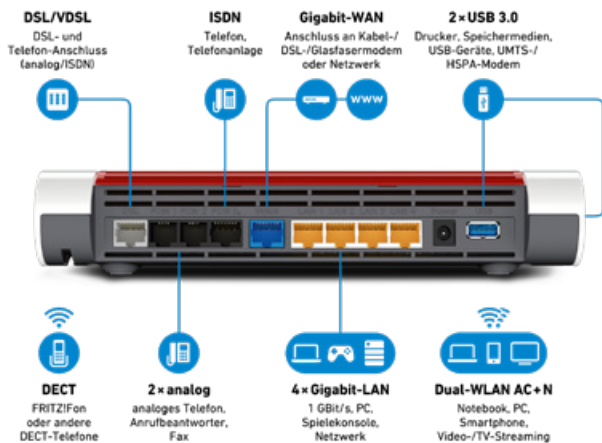

## Basis FRITZ!Box 7530

**KOSTENLOS!\***

- ✓ WLAN Router mit AC/N-Standard  
AC: bis 866 Mbit/s, 5 GHz  
N: bis 400 Mbit/s, 2,4 GHz
- ✓ 4x Gigabit Ethernet-LAN-Anschluss
- ✓ 1x Anschluss für analoge Telefone
- ✓ 1x USB 3.0
- ✓ DECT und Mediaserver
- ✓ Fax- und Anrufbeantworter-Funktion

## EINFACHE INSTALLATION

- 1 ANSCHLIESSEN**  
mit übersichtlicher Anleitung
- 2 EINRICHTEN** persönlicher Einstellungen:  
Schritt für Schritt über die Browseroberfläche
- 3 FERTIG!**

MEHR DETAILS UNTER: [www.glasfaser-ostbayern.de/fritzbox](http://www.glasfaser-ostbayern.de/fritzbox)

## FRITZ!Box 7530

- ✓ VDSL- und ADSL2+-Router
- ✓ Dual-WLAN AC + N mit 866 (5 GHz) + 400 MBit/s (2,4 GHz) gleichzeitig
- ✓ Telefonanlage für ISDN, IP und analog inklusive Anrufbeantworter und Faxfunktion
- ✓ DECT-Basis für bis zu 6 Schnurlostelefone
- ✓ 4x Gigabit-LAN für PC, Spielekonsole und mehr
- ✓ 1x USB 3.0 für Drucker und Speicher (NAS)
- ✓ Mediaserver für Musik, Bilder und Filme im Heimnetz
- ✓ NAS-Funktionalität (FTP, SMB, UPnP AV)
- ✓ FRITZ!OS mit MyFRITZ!, FRITZ!App, Smart-Home-Funktionen, Cloud-Kontakten und mehr
- ✓ High-Performance-Routing auch für den Betrieb mit Kabelmodem oder am Glasfaser-Anschluss
- ✓ Einfaches Einrichten über die Browseroberfläche

## FRITZ!Box 7590

- ✓ VDSL- und ADSL2+-Router
- ✓ 4x4 WLAN AC + N mit Multi-User MIMO WLAN AC (bis 1733 Mbit/s brutto, 5 GHz) und N (bis 800 Mbit/s brutto, 2,4 GHz) gleichzeitig
- ✓ Telefonanlage für ISDN, IP und analog inklusive Anrufbeantworter und Faxfunktion
- ✓ DECT-Basis für bis zu 6 Schnurlostelefone
- ✓ 4x Gigabit-WAN für PC, Spielekonsole und mehr
- ✓ 2x USB 3.0 für Drucker und Speicher (NAS)
- ✓ Mediaserver für Musik, Bilder und Filme im Heimnetz
- ✓ NAS-Funktionalität (FTP, SMB, UPnP AV)
- ✓ FRITZ!OS mit MyFRITZ!, FRITZ!App, Smart-Home-Funktionen, Cloud-Kontakten und mehr
- ✓ High-Performance-Routing auch für den Betrieb mit Kabelmodem oder am Glasfaser-Anschluss
- ✓ Einfaches Einrichten über die Browseroberfläche