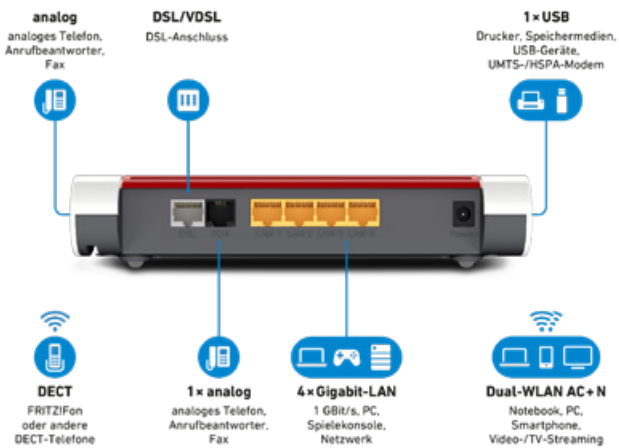

## Basis FRITZ!Box 7530

**KOSTENLOS!\***

- ✓ WLAN Router mit AC/N-Standard  
AC: bis 866 Mbit/s, 5 GHz  
N: bis 400 Mbit/s, 2,4 GHz
- ✓ 4x Gigabit Ethernet-LAN-Anschluss
- ✓ 1x Anschluss für analoge Telefone
- ✓ 1x USB 3.0
- ✓ DECT und Mediaserver
- ✓ Fax- und Anrufbeantworter-Funktion

## EINFACHE INSTALLATION

- 1 ANSCHLIESSEN**  
mit übersichtlicher Anleitung
- 2 EINRICHTEN** persönlicher Einstellungen:  
Schritt für Schritt über die Browseroberfläche
- 3 FERTIG!**

MEHR DETAILS UNTER: [www.glasfaser-ostbayern.de/fritzbox](http://www.glasfaser-ostbayern.de/fritzbox)

## FRITZ!Box 7530

- ✓ VDSL- und ADSL2+-Router
- ✓ Dual-WLAN AC + N mit 866 (5 GHz) + 400 MBit/s (2,4 GHz) gleichzeitig
- ✓ Telefonanlage für ISDN, IP und analog inklusive Anrufbeantworter und Faxfunktion
- ✓ DECT-Basis für bis zu 6 Schnurlostelefone
- ✓ 4x Gigabit-LAN für PC, Spielekonsole und mehr
- ✓ 1x USB 3.0 für Drucker und Speicher (NAS)
- ✓ Mediaserver für Musik, Bilder und Filme im Heimnetz
- ✓ NAS-Funktionalität (FTP, SMB, UPnP AV)
- ✓ FRITZ!OS mit MyFRITZ!, FRITZ!App, Smart-Home-Funktionen, Cloud-Kontakten und mehr
- ✓ High-Performance-Routing auch für den Betrieb mit Kabelmodem oder am Glasfaser-Anschluss
- ✓ Einfaches Einrichten über die Browseroberfläche

## FRITZ!Box 7590

- ✓ VDSL- und ADSL2+-Router
- ✓ 4x4 WLAN AC + N mit Multi-User MIMO WLAN AC (bis 1733 Mbit/s brutto, 5 GHz) und N (bis 800 Mbit/s brutto, 2,4 GHz) gleichzeitig
- ✓ Telefonanlage für ISDN, IP und analog inklusive Anrufbeantworter und Faxfunktion
- ✓ DECT-Basis für bis zu 6 Schnurlostelefone
- ✓ 4x Gigabit-WAN für PC, Spielekonsole und mehr
- ✓ 2x USB 3.0 für Drucker und Speicher (NAS)
- ✓ Mediaserver für Musik, Bilder und Filme im Heimnetz
- ✓ NAS-Funktionalität (FTP, SMB, UPnP AV)
- ✓ FRITZ!OS mit MyFRITZ!, FRITZ!App, Smart-Home-Funktionen, Cloud-Kontakten und mehr
- ✓ High-Performance-Routing auch für den Betrieb mit Kabelmodem oder am Glasfaser-Anschluss
- ✓ Einfaches Einrichten über die Browseroberfläche