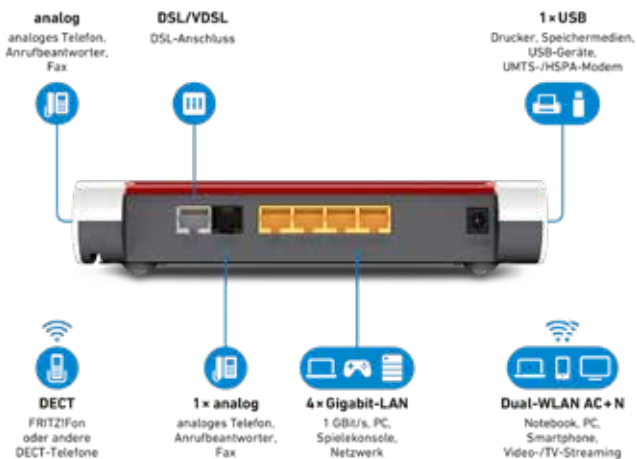

FRITZ!BOX

SIE HABEN DIE WAHL!

Basis FRITZ!Box 7530

KOSTENLOS!*

- ✓ WLAN Router mit AC/N-Standard
AC: bis 866 Mbit/s, 5 GHz
N: bis 400 Mbit/s, 2,4 GHz
- ✓ 4x Gigabit Ethernet-LAN-Anschluss
- ✓ 1x Anschluss für analoge Telefone
- ✓ 1x USB 3.0
- ✓ DECT und Mediaserver
- ✓ Fax- und Anrufbeantworter-Funktion

FRITZ!Box 7530

- ✓ VDSL- und ADSL2+-Router
- ✓ Dual-WLAN AC + N mit 866 (5 GHz) + 400 MBit/s (2,4 GHz) gleichzeitig
- ✓ Telefonanlage für ISDN, IP und analog inklusive Anrufbeantworter und Faxfunktion
- ✓ DECT-Basis für bis zu 6 Schnurlostelefone
- ✓ 4x Gigabit-LAN für PC, Spielkonsole und mehr
- ✓ 1x USB 3.0 für Drucker und Speicher (NAS)
- ✓ Mediaserver für Musik, Bilder und Filme im Heimnetz
- ✓ NAS-Funktionalität (FTP, SMB, UPnP AV)
- ✓ FRITZ!OS mit MyFRITZ!, FRITZ!App, Smart-Home-Funktionen, Cloud-Kontakten und mehr
- ✓ High-Performance-Routing auch für den Betrieb mit Kabelmodem oder am Glasfaser-Anschluss
- ✓ Einfaches Einrichten über die Browseroberfläche

FRITZ!Box 7590

- ✓ VDSL- und ADSL2+-Router
- ✓ 4x4 WLAN AC + N mit Multi-User MIMO WLAN AC (bis 1733 Mbit/s brutto, 5 GHz) und N (bis 800 Mbit/s brutto, 2,4 GHz) gleichzeitig
- ✓ Telefonanlage für ISDN, IP und analog inklusive Anrufbeantworter und Faxfunktion
- ✓ DECT-Basis für bis zu 6 Schnurlostelefone
- ✓ 4x Gigabit-WAN für PC, Spielkonsole und mehr
- ✓ 2x USB 3.0 für Drucker und Speicher (NAS)
- ✓ Mediaserver für Musik, Bilder und Filme im Heimnetz
- ✓ NAS-Funktionalität (FTP, SMB, UPnP AV)
- ✓ FRITZ!OS mit MyFRITZ!, FRITZ!App, Smart-Home-Funktionen, Cloud-Kontakten und mehr
- ✓ High-Performance-Routing auch für den Betrieb mit Kabelmodem oder am Glasfaser-Anschluss
- ✓ Einfaches Einrichten über die Browseroberfläche