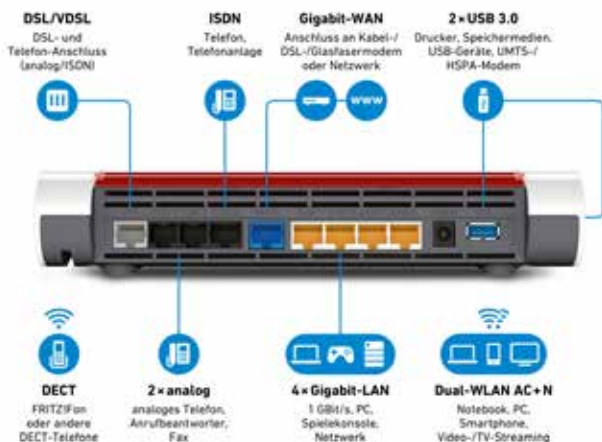

FRITZ!BOX

SIE HABEN DIE WAHL!

Basis FRITZ!Box 7530

KOSTENLOS!*

- ✓ WLAN Router mit AC/N-Standard
AC: bis 866 Mbit/s, 5 GHz
N: bis 400 Mbit/s, 2,4 GHz
- ✓ 4x Gigabit Ethernet-LAN-Anschluss
- ✓ 1x Anschluss für analoge Telefone
- ✓ 1x USB 3.0
- ✓ DECT und Mediaserver
- ✓ Fax- und Anrufbeantworter-Funktion

FRITZ!Box 7530

- ✓ VDSL- und ADSL2+-Router
- ✓ Dual-WLAN AC + N mit 866 (5 GHz) + 400 MBit/s (2,4 GHz) gleichzeitig
- ✓ Telefonanlage für ISDN, IP und analog inklusive Anrufbeantworter und Faxfunktion
- ✓ DECT-Basis für bis zu 6 Schnurlostelefone
- ✓ 4x Gigabit-LAN für PC, Spielkonsole und mehr
- ✓ 1x USB 3.0 für Drucker und Speicher (NAS)
- ✓ Mediaserver für Musik, Bilder und Filme im Heimnetz
- ✓ NAS-Funktionalität (FTP, SMB, UPnP AV)
- ✓ FRITZ!OS mit MyFRITZ!, FRITZ!App, Smart-Home-Funktionen, Cloud-Kontakten und mehr
- ✓ High-Performance-Routing auch für den Betrieb mit Kabelmodem oder am Glasfaser-Anschluss
- ✓ Einfaches Einrichten über die Browseroberfläche

FRITZ!Box 7590

- ✓ VDSL- und ADSL2+-Router
- ✓ 4x4 WLAN AC + N mit Multi-User MIMO WLAN AC (bis 1733 Mbit/s brutto, 5 GHz) und N (bis 800 Mbit/s brutto, 2,4 GHz) gleichzeitig
- ✓ Telefonanlage für ISDN, IP und analog inklusive Anrufbeantworter und Faxfunktion
- ✓ DECT-Basis für bis zu 6 Schnurlostelefone
- ✓ 4x Gigabit-WAN für PC, Spielkonsole und mehr
- ✓ 2x USB 3.0 für Drucker und Speicher (NAS)
- ✓ Mediaserver für Musik, Bilder und Filme im Heimnetz
- ✓ NAS-Funktionalität (FTP, SMB, UPnP AV)
- ✓ FRITZ!OS mit MyFRITZ!, FRITZ!App, Smart-Home-Funktionen, Cloud-Kontakten und mehr
- ✓ High-Performance-Routing auch für den Betrieb mit Kabelmodem oder am Glasfaser-Anschluss
- ✓ Einfaches Einrichten über die Browseroberfläche